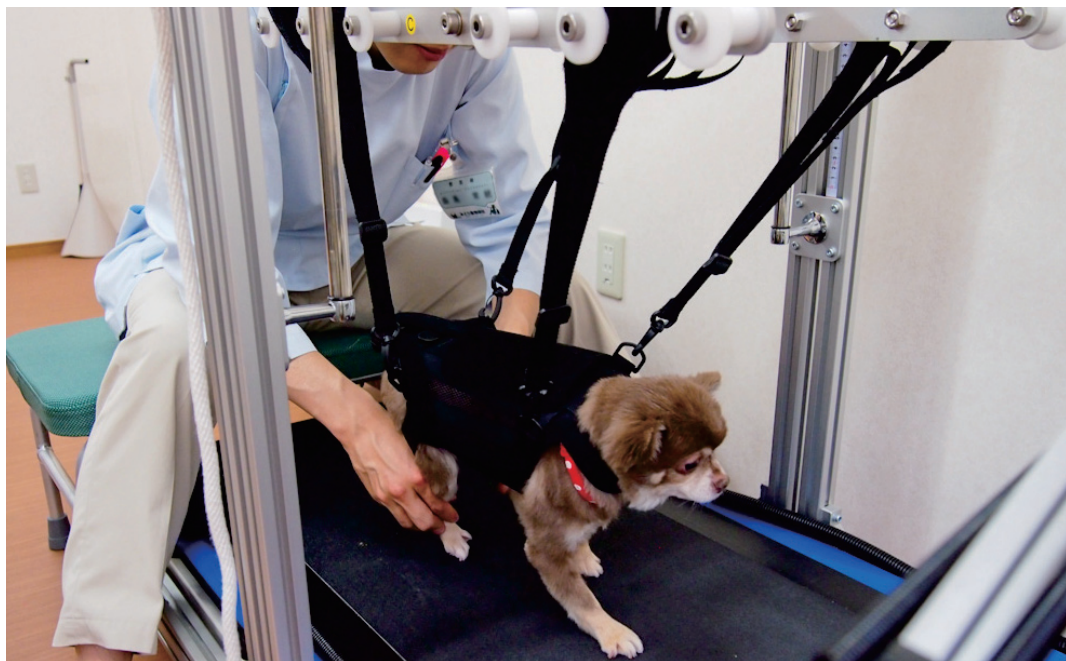

わんにゃんトレッドミルで 楽しいウォーキング レッスン！

予約
受付中です！

¥2,000 (税別)

特徴

連続した歩行を一定時間継続することが出来る
任意の歩行速度で行わせることが可能
動くベルトにより後肢の伸展を補助している
動物が動いてくれない場合も一定した歩行が得られ、介助もし易い

適応症例

椎間板ヘルニア
大腿骨頭切除手術後
変性性脊髄症
慢性関節炎
ダイエット

リハビリテーションの効果

後肢の運動の促通や協調運動の改善
持久力の改善

みどり動物病院 名古屋市 緑区の動物病院

〒458-0916 愛知県 名古屋市 緑区 有松町 桶狭間愛宕西23-28 TEL:052-624-2815